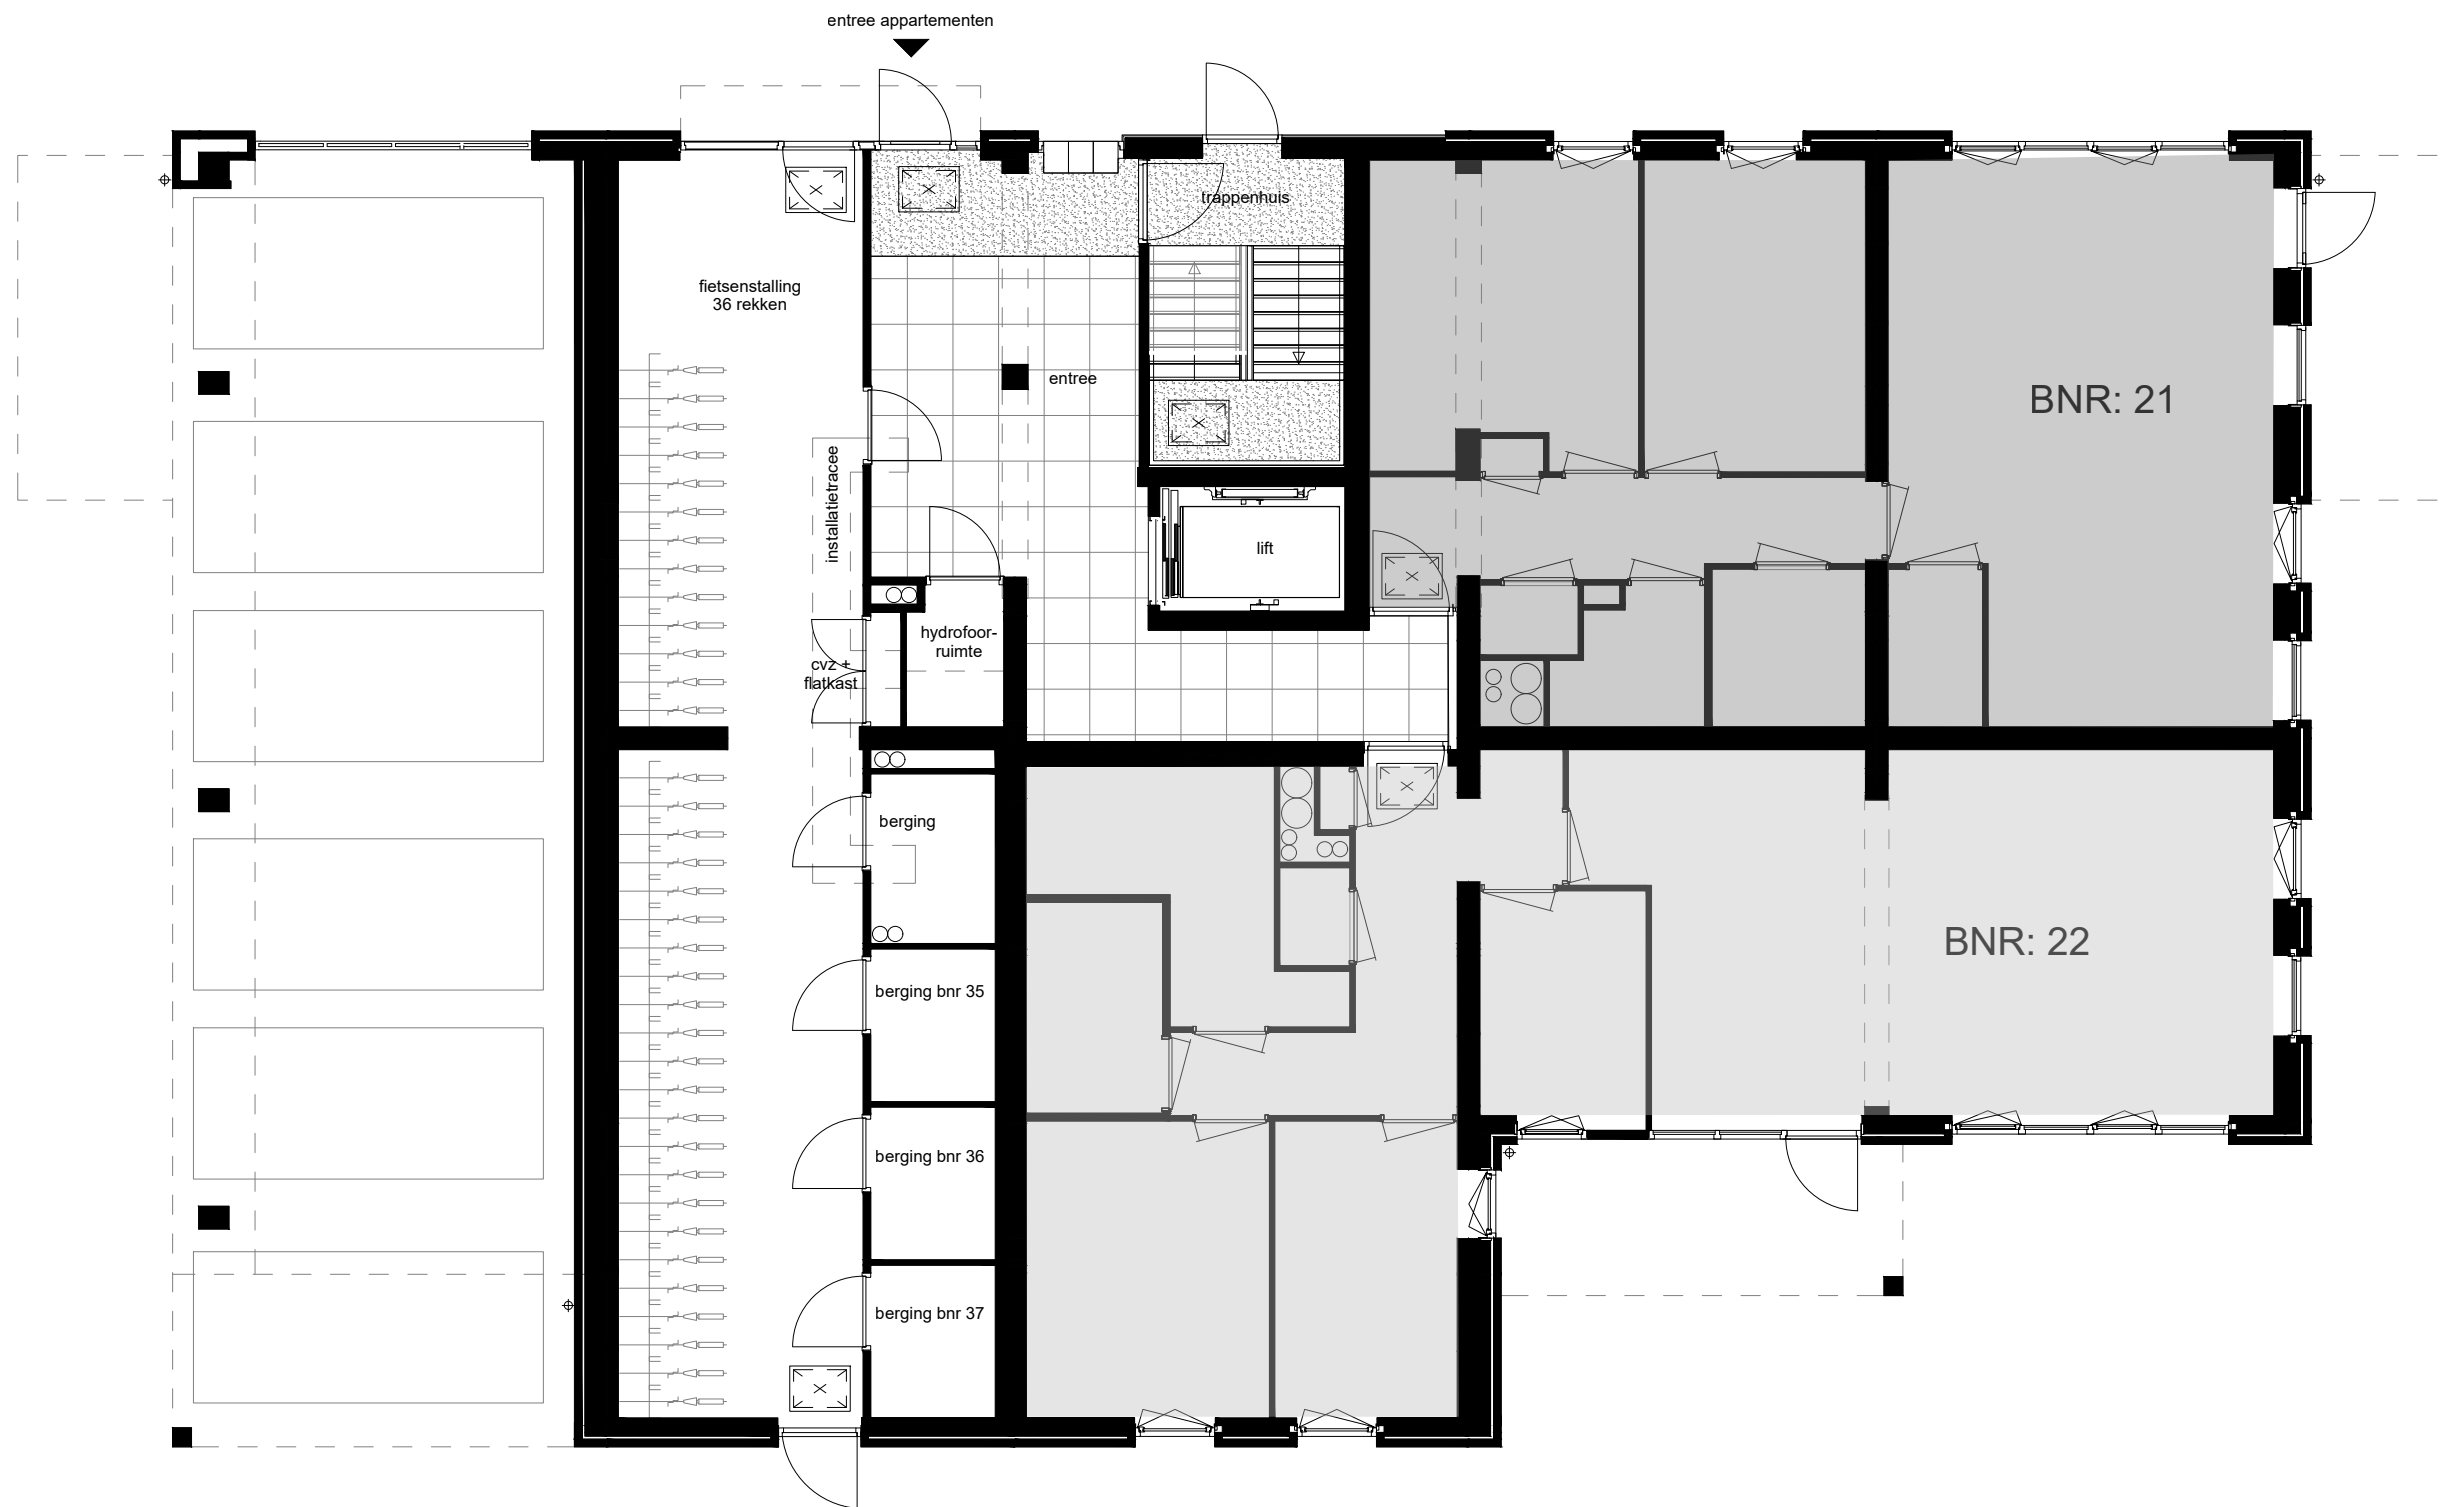

Begane grond

STOER &
DORPS
WONEN

MAHLER
Vastgoed Ontwikkeling

Type:
Appartementen

formaat: A3
schaal: n.v.t.
datum: 25-04-2022
gewijzigd:
A
B

1ste verdieping

	STOER & DORPS WONEN		MAHLER Vastgoed Ontwikkeling	Type: Appartementen
				formaat: A3 schaal: n.v.t. datum: 25-04-2022 gewijzigd: A B

2de verdieping

	STOER & DORPS WONEN		MAHLER Vastgoed Ontwikkeling	Type: Appartementen
				formaat: A3 schaal: n.v.t. datum: 25-04-2022 gewijzigd: A B

3de verdieping

	STOER & DORPS WONEN		MAHLER Vastgoed Ontwikkeling	Type: Appartementen
				formaat: A3 schaal: n.v.t. datum: 25-04-2022 gewijzigd: A B

4de verdieping

	STOER & DORPS WONEN		MAHLER Vastgoed Ontwikkeling	Type: Appartementen
				formaat: A3 schaal: n.v.t. datum: 25-04-2022 gewijzigd: A B

5de verdieping

	STOER & DORPS WONEN		MAHLER Vastgoed Ontwikkeling	Type: Appartementen
				formaat: A3 schaal: n.v.t. datum: 25-04-2022 gewijzigd: A B