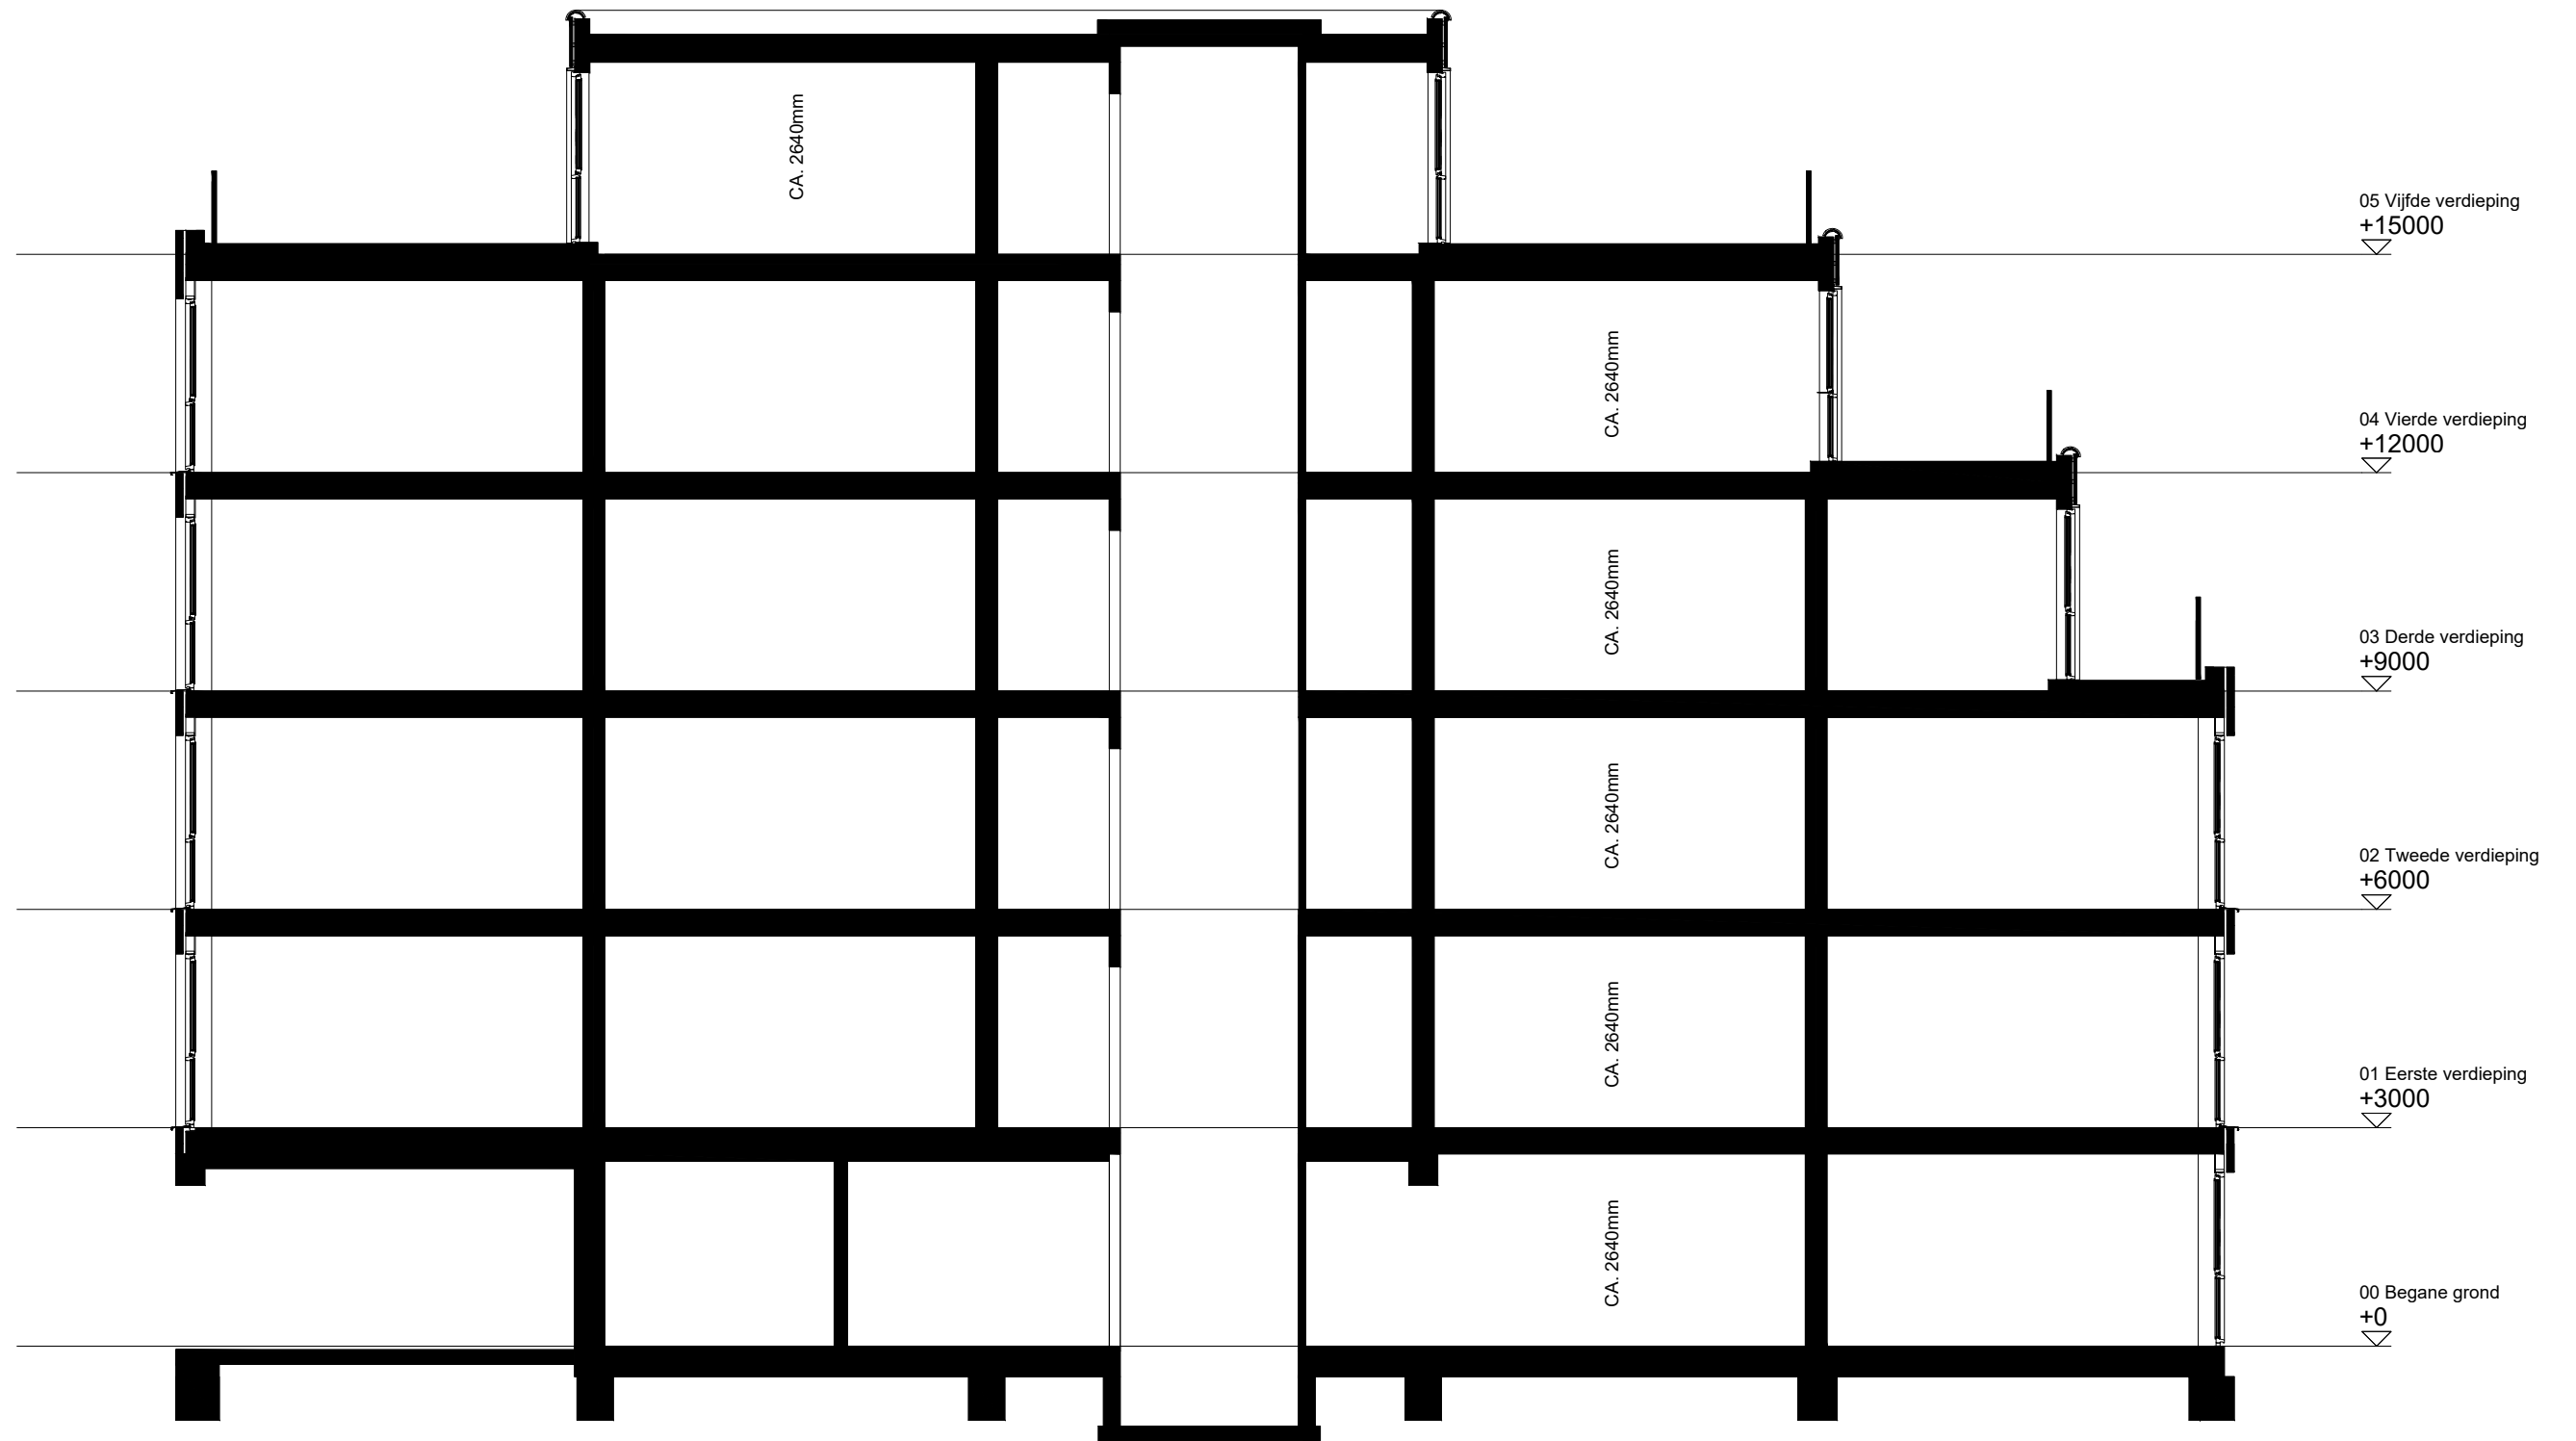

Voorgevel

	STOER & DORPS WONEN		MAHLER Vastgoed Ontwikkeling	Type: Appartementen
				formaat: A3 schaal: n.v.t. datum: 25-04-2022 gewijzigd: A B

Linker gevel

	STOER & DORPS WONEN		MAHLER Vastgoed Ontwikkeling	Type: Appartementen
				formaat: A3 schaal: n.v.t. datum: 25-04-2022 gewijzigd: A B

Achtergevel

	STOER & DORPS WONEN		MAHLER Vastgoed Ontwikkeling	Type: Appartementen
				formaat: A3 schaal: n.v.t. datum: 25-04-2022 gewijzigd: A B

Rechtergevel

	STOER & DORPS WONEN		MAHLER Vastgoed Ontwikkeling	Type: Appartementen
				formaat: A3 schaal: n.v.t. datum: 25-04-2022 gewijzigd: A B

Doorsnede 1

	STOER & DORPS WONEN		MAHLER Vastgoed Ontwikkeling	Type: Appartementen
				formaat: A3 schaal: n.v.t. datum: 25-04-2022 gewijzigd: A B

Doorsnede 2

	STOER & DORPS WONEN		MAHLER Vastgoed Ontwikkeling	Type: Appartementen
				formaat: A3 schaal: n.v.t. datum: 25-04-2022 gewijzigd: A B