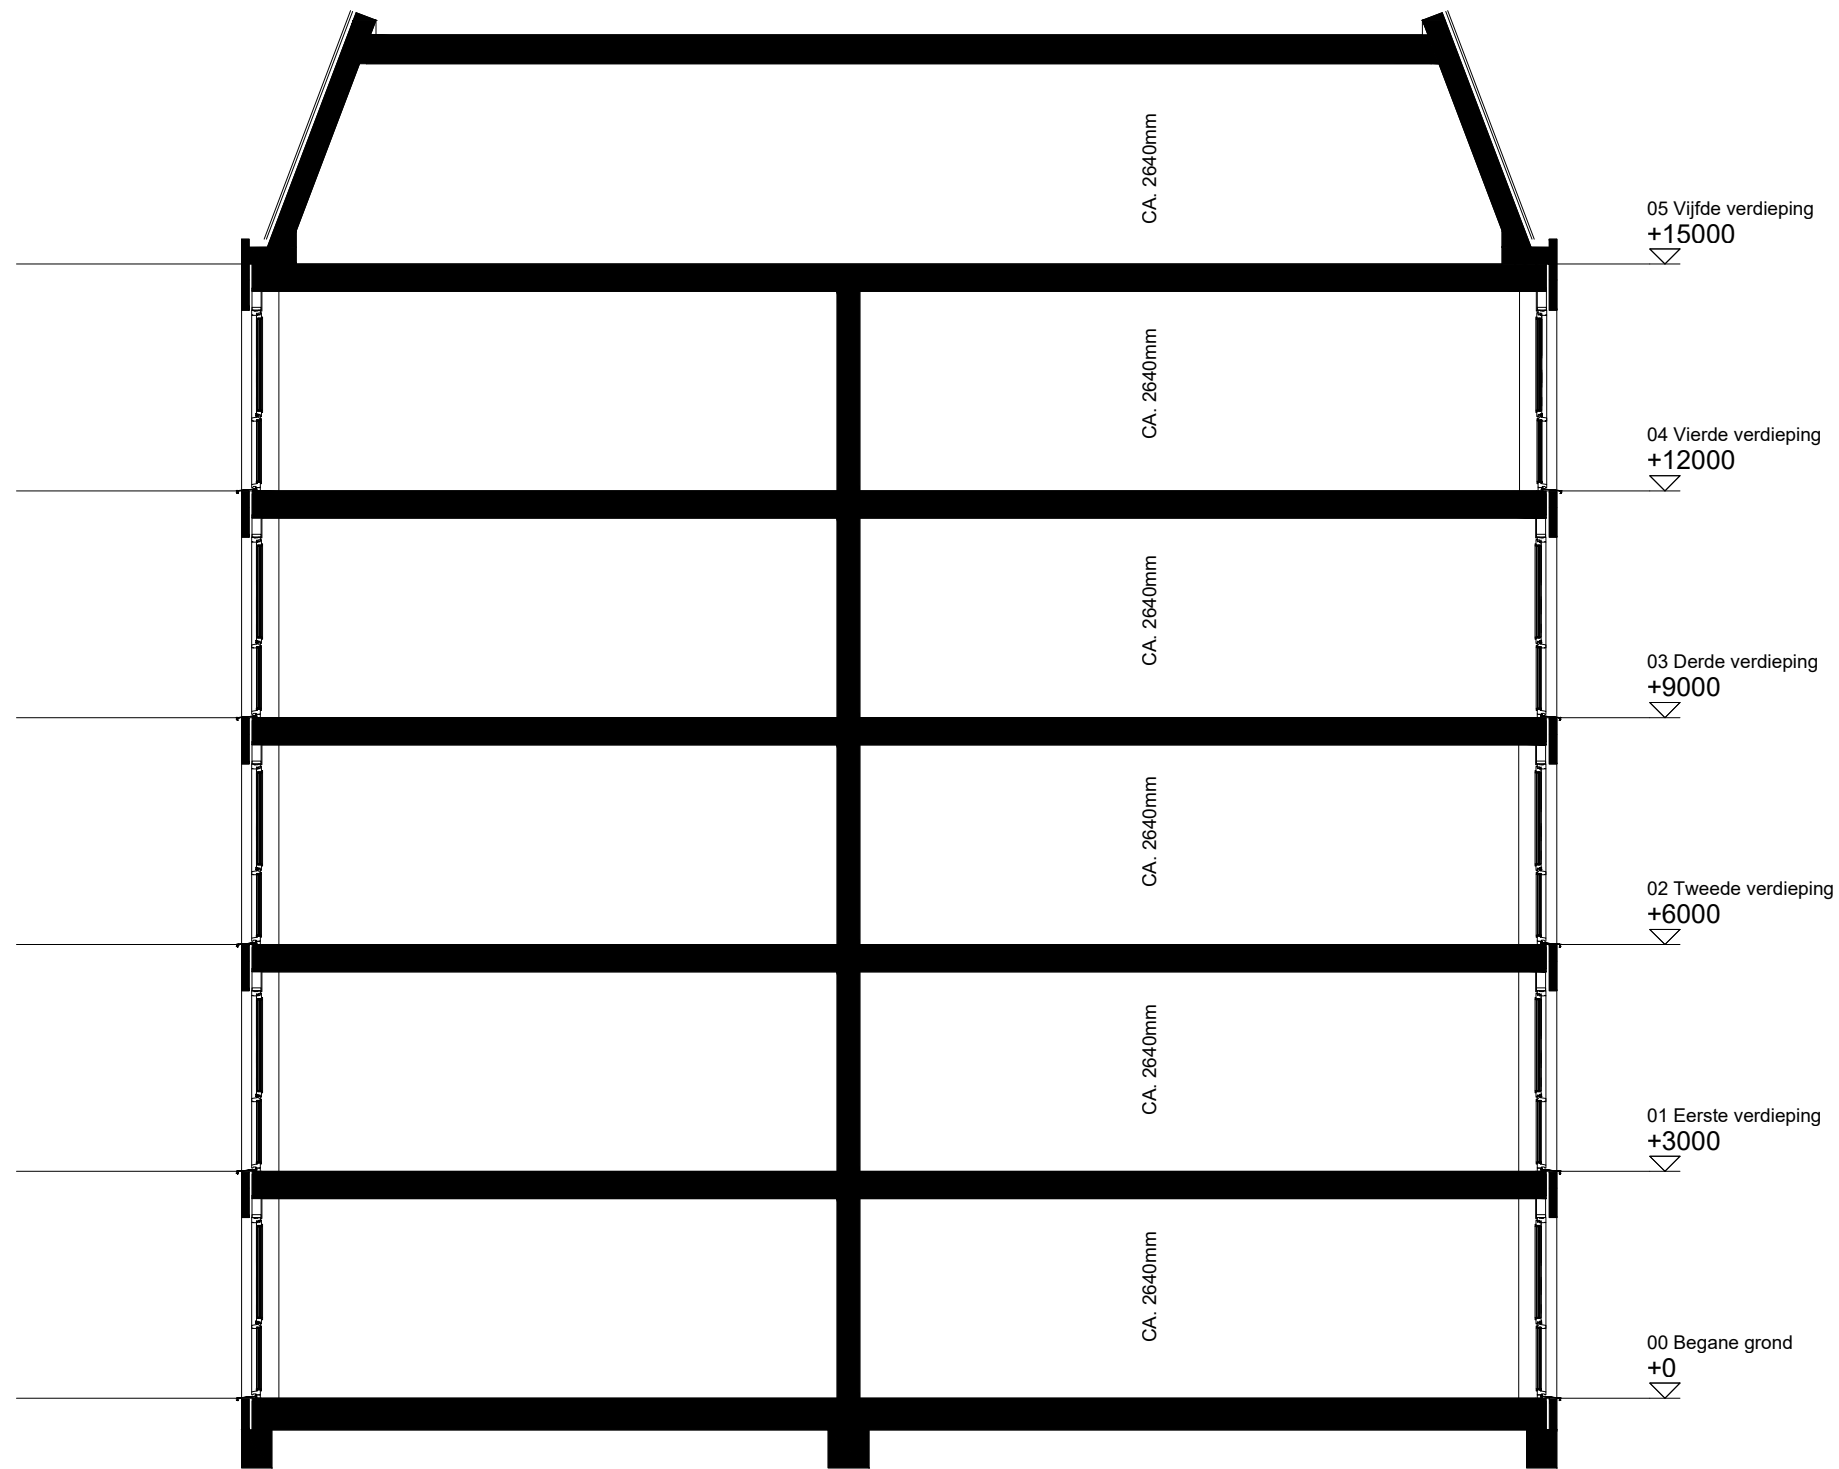

Voorgevel

	STOER & DORPS WONEN		MAHLER Vastgoed Ontwikkeling	Type: Appartementen
				formaat: A3 schaal: n.v.t. datum: 25-04-2022 gewijzigd: A B

Linker gevel

	STOER & DORPS WONEN		MAHLER Vastgoed Ontwikkeling	Type: Appartementen
				formaat: A3 schaal: n.v.t. datum: 25-04-2022 gewijzigd: A B

Achtergevel

	STOER & DORPS WONEN		MAHLER Vastgoed Ontwikkeling	Type: Appartementen
				formaat: A3 schaal: n.v.t. datum: 25-04-2022 gewijzigd: A B

Rechtergevel

	STOER & DORPS WONEN		MAHLER Vastgoed Ontwikkeling	Type: Appartementen
				formaat: A3 schaal: n.v.t. datum: 25-04-2022 gewijzigd: A B

Doorsnede 1

	STOER & DORPS WONEN		MAHLER Vastgoed Ontwikkeling	Type: Appartementen
				formaat: A3 schaal: n.v.t. datum: 25-04-2022 gewijzigd: A B

Doorsnede 2

	STOER & DORPS WONEN		MAHLER Vastgoed Ontwikkeling	Type: Appartementen
				formaat: A3 schaal: n.v.t. datum: 25-04-2022 gewijzigd: A B