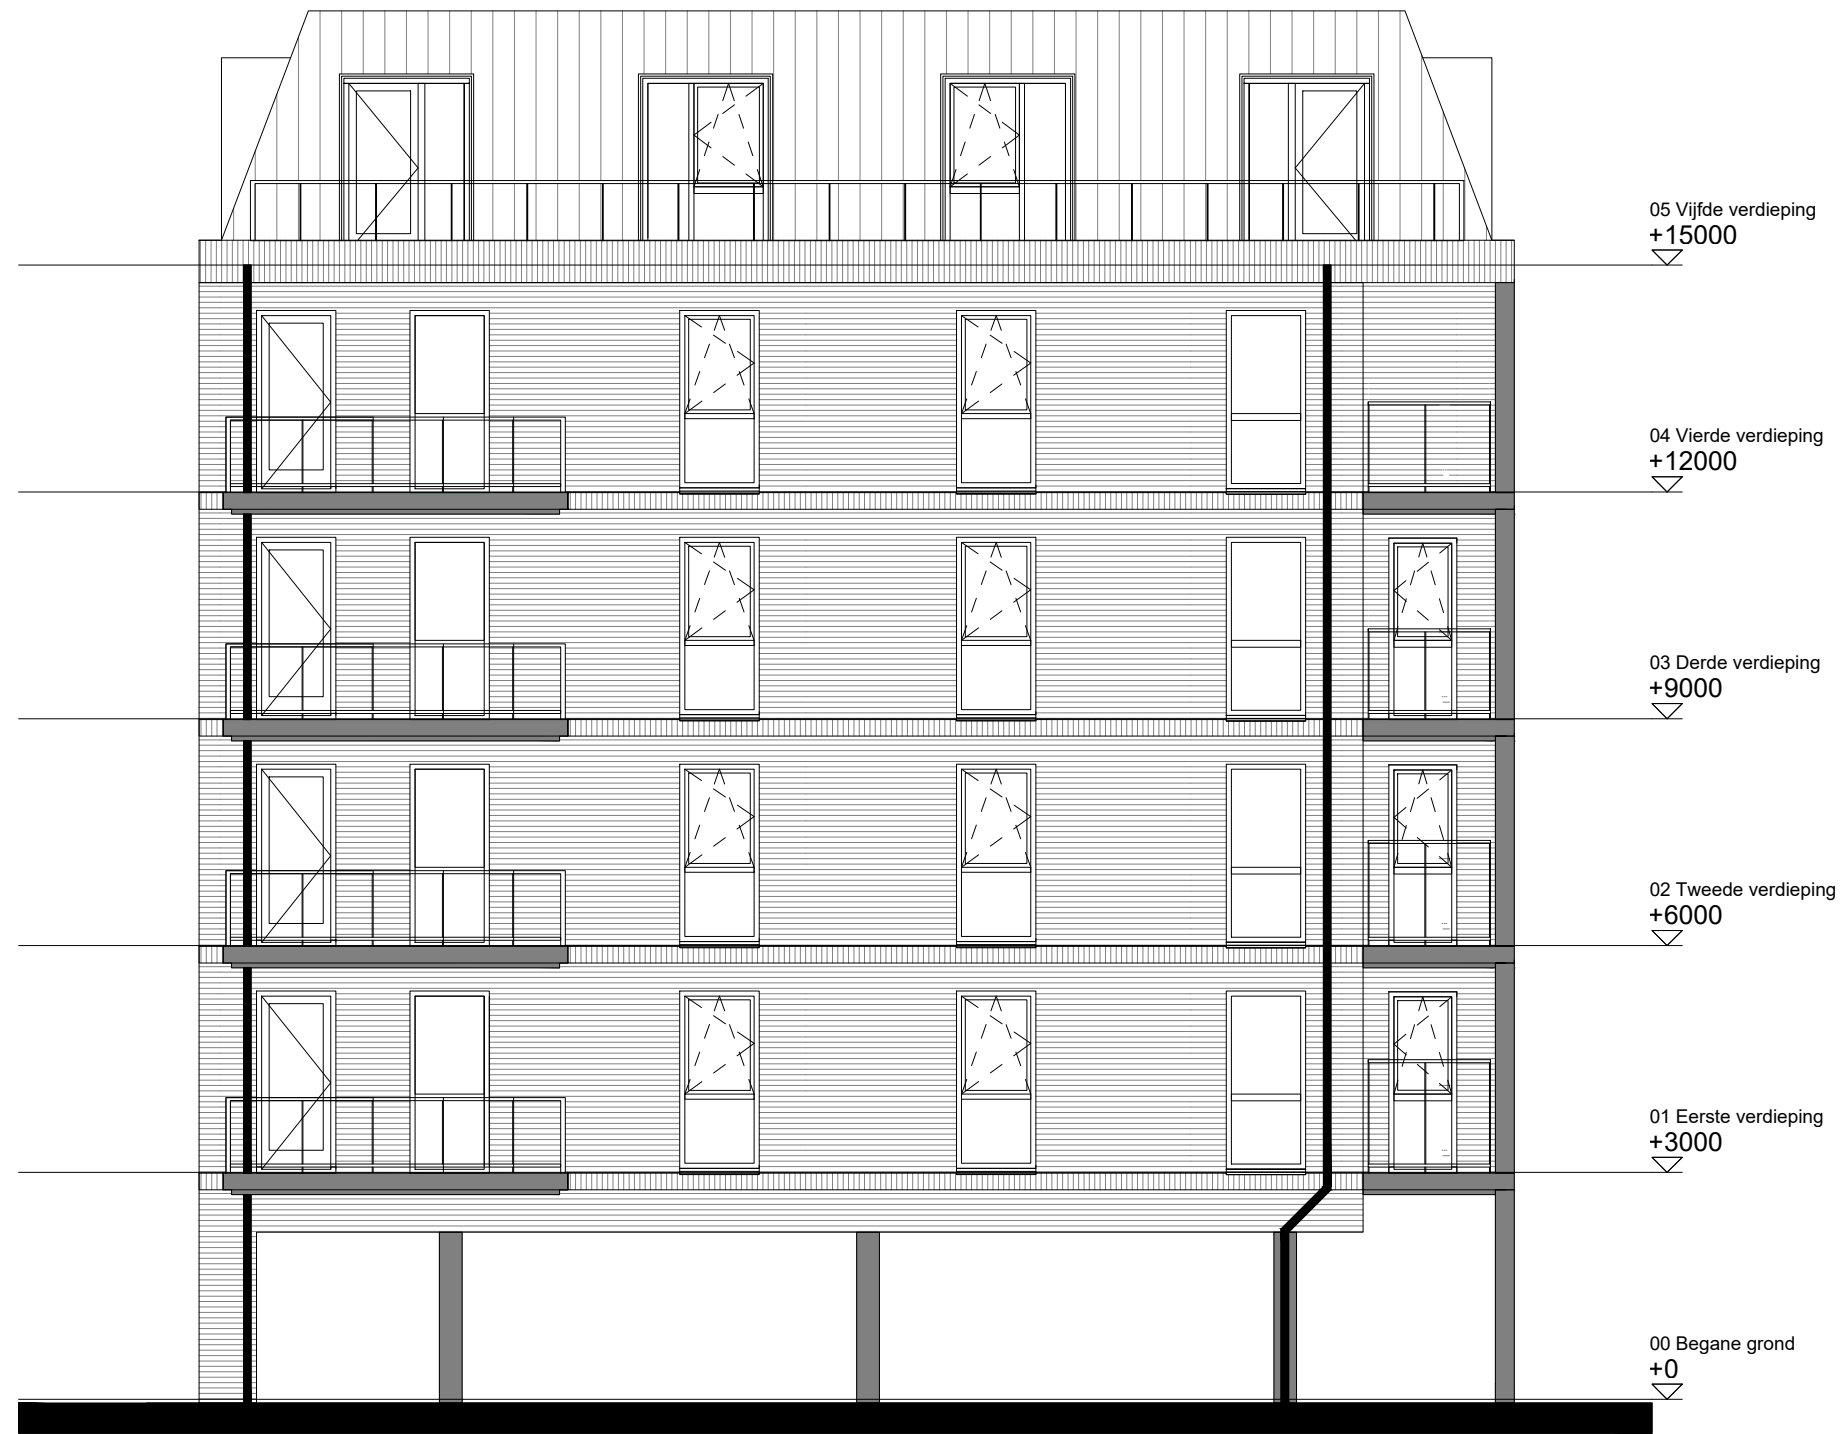

Voorgevel

	STOER & DORPS WONEN		MAHLER Vastgoed Ontwikkeling	Type: Appartementen
				formaat: A3 schaal: n.v.t. datum: 25-04-2022 gewijzigd: A B

Linker gevel

	STOER & DORPS WONEN		MAHLER Vastgoed Ontwikkeling	Type: Appartementen
				formaat: A3 schaal: n.v.t. datum: 25-04-2022 gewijzigd: A B

Achtergevel

	STOER & DORPS WONEN		MAHLER Vastgoed Ontwikkeling	Type: Appartementen
				formaat: A3 schaal: n.v.t. datum: 25-04-2022 gewijzigd: A B

Rechtergevel

	STOER & DORPS WONEN		MAHLER Vastgoed Ontwikkeling	Type: Appartementen
				formaat: A3 schaal: n.v.t. datum: 25-04-2022 gewijzigd: A B

Doorsnede 1

	STOER & DORPS WONEN		MAHLER Vastgoed Ontwikkeling	Type: Appartementen
				formaat: A3 schaal: n.v.t. datum: 25-04-2022 gewijzigd: A B

Doorsnede 2

	STOER & DORPS WONEN		MAHLER Vastgoed Ontwikkeling	Type: Appartementen
				formaat: A3 schaal: n.v.t. datum: 25-04-2022 gewijzigd: A B